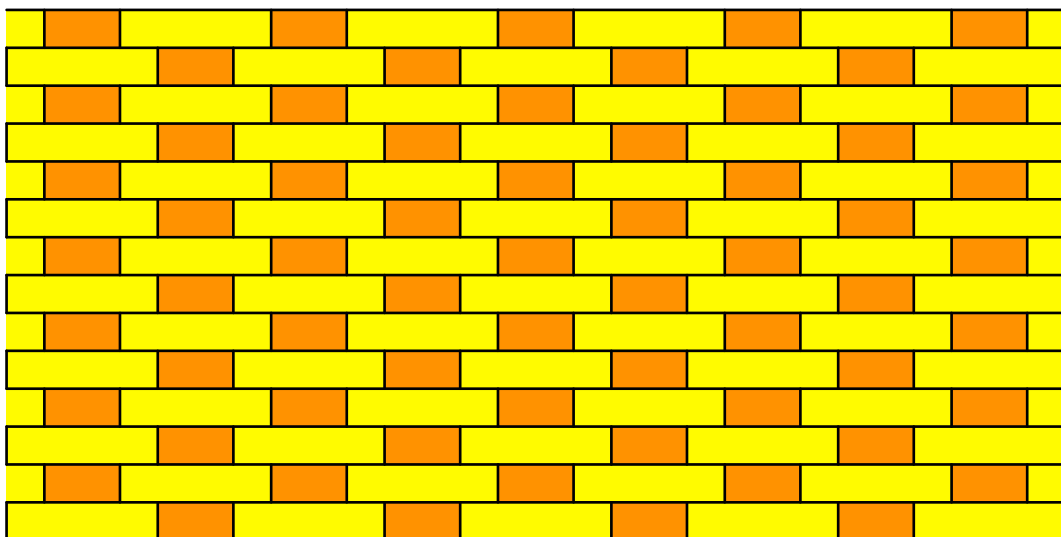

Abb. 4: Läufer und Kopfsteine