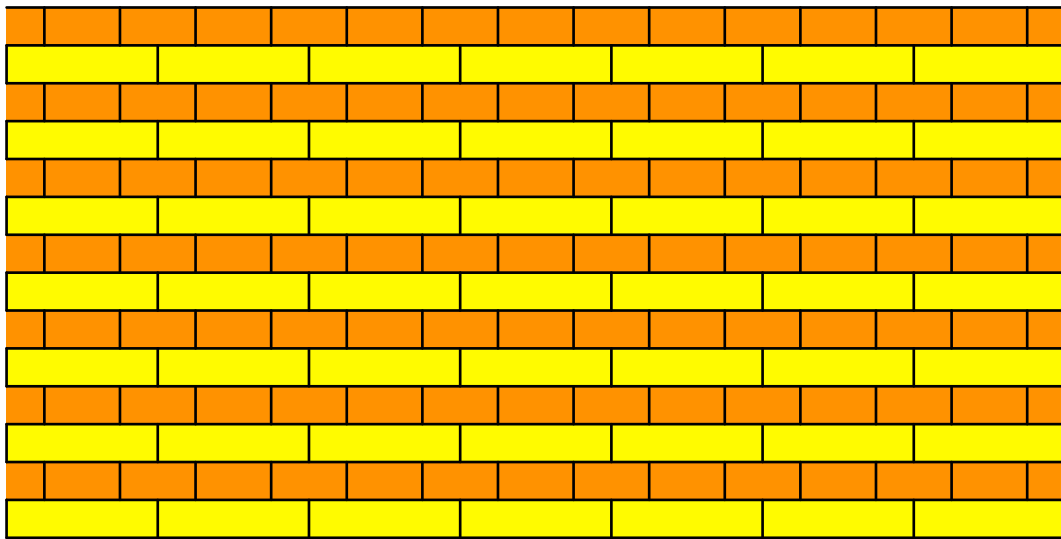

### **Mauerwerksverband**

Es werden einige Beispiele von Mauerwerksverbänden gezeigt. Die Läufersteine werden gelb, die Kopfsteine orange gezeichnet.

**Abb. 1: Nur Läufer**

**Abb. 2: Nur Läufer. Bispebjerg, Kopenhagen**