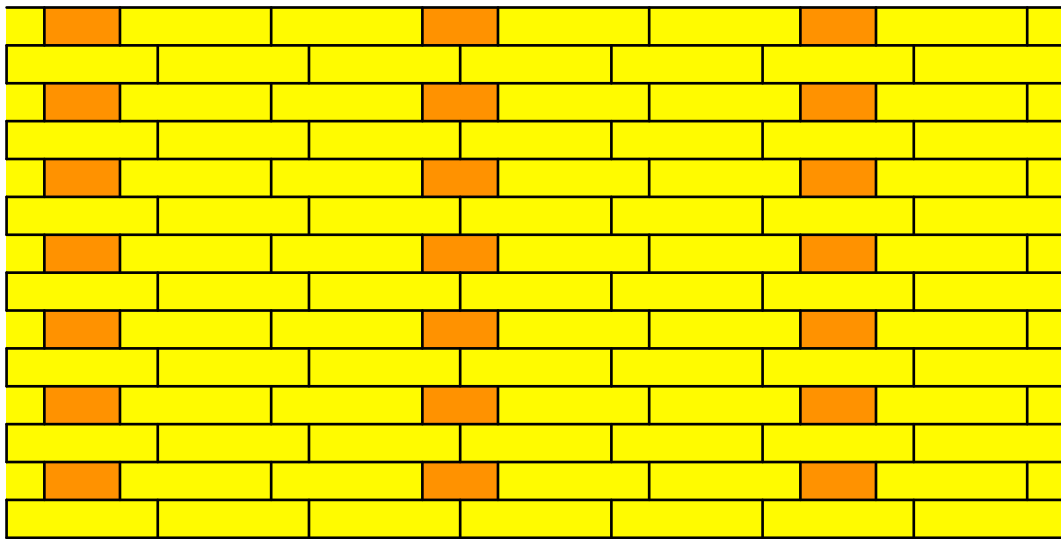

### **Mauerwerksverband**

Es werden einige Beispiele von Mauerwerksverbänden gezeigt. Die Läufersteine werden gelb, die Kopfsteine orange gezeichnet.

**Abb. 1: Nur Läufer**

**Abb. 2: Nur Läufer. Bispebjerg, Kopenhagen**

**Abb. 3: Läufer und Kopfsteine**

**Abb. 4: Läufer und Kopfsteine**

**Abb. 5: Grundtvigskirche, Kopenhagen**

**Abb. 6: Bispebjerg, Kopenhagen**

**Abb. 7: Bispebjerg, Kopenhagen**